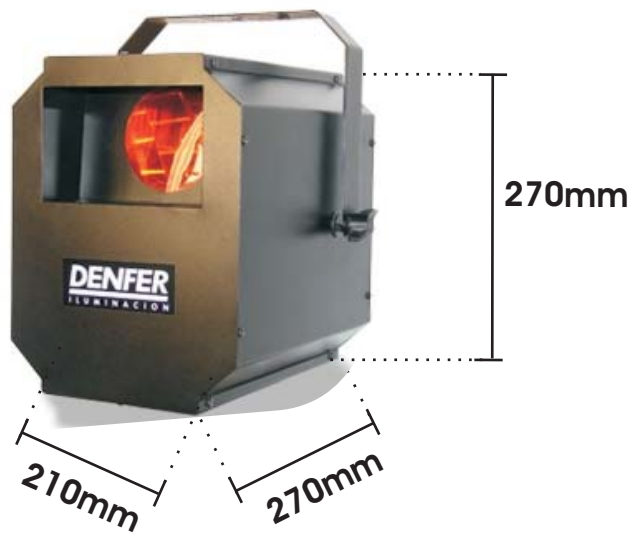

CASCADA

Características técnicas:

Artefacto de efecto para interior.
Lamina metálica recubierta con pintura epoxi.
Lamp Halógena o HQI 150W.